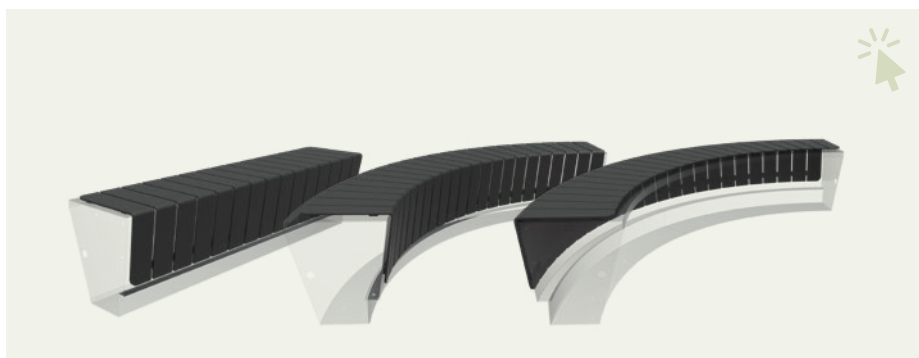

Options

Ajoutez facilement des sièges supplémentaires avec nos assises en bois dur, disponibles en versions droite ou ronde. Ces assises sont fabriquées à partir de bois durables et sont préassemblées sur des bandes d'acier galvanisé, ce qui facilite leur montage sur le mur de soutènement REVERT !

Rendez-vous à la [page 2](#) pour découvrir les différentes essences de bois.

REVERT SIÈGE ALUMINIUM

DROIT, COURBE EXTÉRIEUR, COURBE INTÉRIEUR