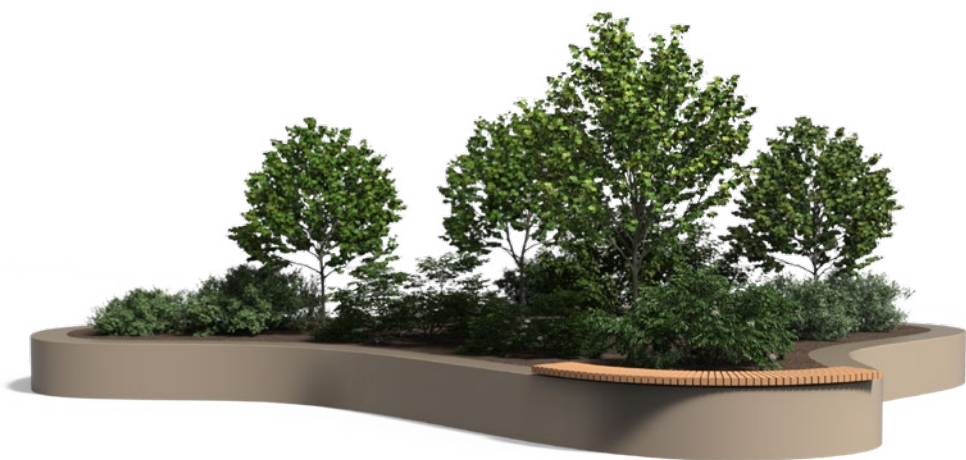

ADEZZ
DESIGN TO GROW

Murs de soutènement
REVERT

REVERT

Les murs de soutènement sont idéaux pour séparer les pelouses, les bordures et les pavés. Vous pouvez même les transformer en bacs à plantes ! Avec un rebord d'assise intégré, vous ajoutez facilement un espace de détente supplémentaire dans votre jardin.

impression d'ambiance

Possibilités de formes

Avec les murs de soutènement Revert, concevez votre jardin selon vos propres idées avec des formes et des niveaux uniques. Ces éléments flexibles combinent fonctionnalité, durabilité et style. Ajoutez rapidement une touche personnelle à votre espace extérieur !