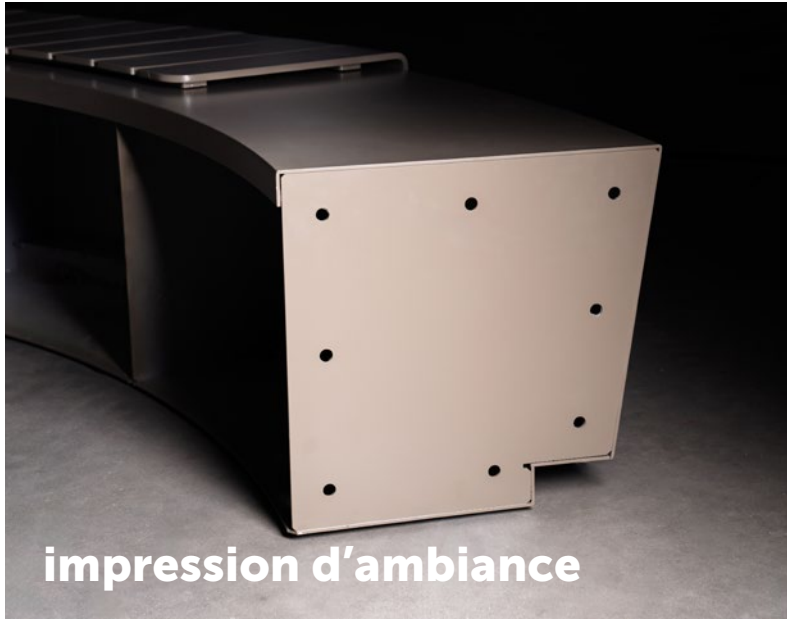

impression d'ambiance