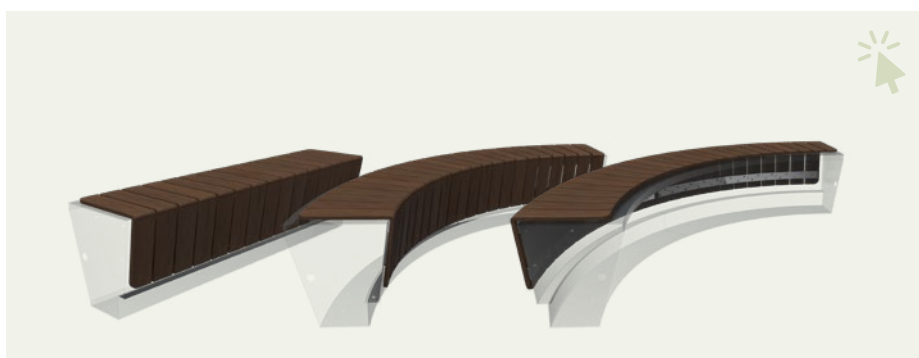

ADEZZ
DESIGN TO GROW

Murs de soutènement
REVERT

REVERT

Les murs de soutènement sont idéaux pour séparer les pelouses, les bordures et les pavés. Vous pouvez même les transformer en bacs à plantes ! Avec un rebord d'assise intégré, vous ajoutez facilement un espace de détente supplémentaire dans votre jardin.

Nos assises pour murs de soutènement sont disponibles dans différentes essences de bois durables.

Notre variante élégante REVERT est effilée et semble flotter. Avec de nombreuses dimensions, angles et courbes disponibles, vous pouvez facilement créer la forme souhaitée. Assemblez les murs de soutènement de manière invisible grâce à notre système de fixation.

Options

Ajoutez facilement des sièges supplémentaires avec nos assises en bois dur, disponibles en versions droite ou ronde. Ces assises sont fabriquées à partir de bois durables et sont préassemblées sur des bandes d'acier galvanisé, ce qui facilite leur montage sur le mur de soutènement REVERT !

Rendez-vous à la [page 2](#) pour découvrir les différentes essences de bois.

REVERT SIÈGE ALUMINIUM

DROIT, COURBE EXTÉRIEUR, COURBE INTÉRIEUR

SIÈGE BOIS DUR

DROIT, COURBE EXTÉRIEUR, COURBE INTÉRIEUR

REVERT SIÈGE BAMBOU