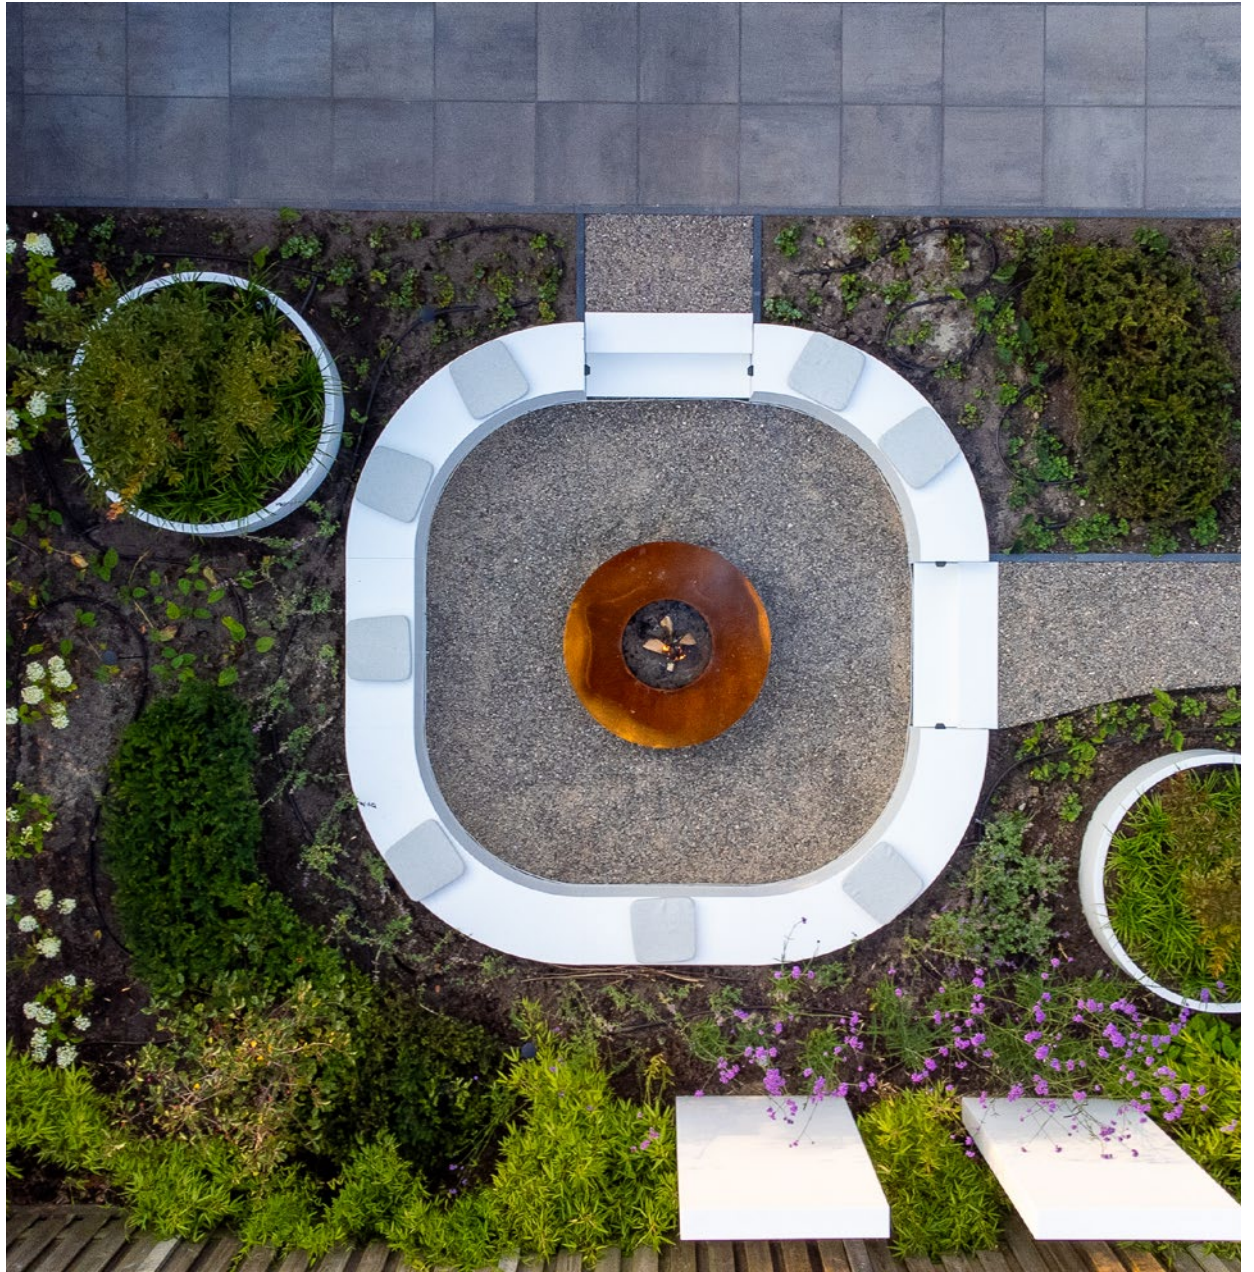

ADEZZ
DESIGN TO GROW

Murs de soutènement
REVERT

REVERT

Les murs de soutènement sont idéaux pour séparer les pelouses, les bordures et les pavés. Vous pouvez même les transformer en bacs à plantes ! Avec un rebord d'assise intégré, vous ajoutez facilement un espace de détente supplémentaire dans votre jardin.

Aluminium

Revêtement de poudre à 2 couches

Aluminium

LÉGER

RÉSISTANT À
LA CORROSION

QUALICOAT CLASSE 2

À PROPOS DU MATÉRIAU

L'aluminium est résistant à la corrosion et disponible en plusieurs couleurs. Léger et facile à travailler, il est parfait pour diverses applications. Il peut rester dehors toute l'année sans subir de dommages ou de gel, garantissant des années de satisfaction avec ces murs de soutènement.

impression d'ambiance

Possibilités de formes

Avec les murs de soutènement Revert, concevez votre jardin selon vos propres idées avec des formes et des niveaux uniques. Ces éléments flexibles combinent fonctionnalité, durabilité et style. Ajoutez rapidement une touche personnelle à votre espace extérieur !