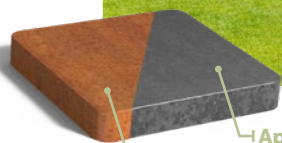

Apparence à la livraison

Apparence après 6 mois

Acier corten

FAIBLE ENTRETIEN

LONGUE DURÉE DE VIE

ROBUSTE ET SOLIDE

À PROPOS DU MATÉRIAU

La couleur orangée et chaleureuse des murs de soutènement provient d'une couche de rouille naturelle, qui leur confère une allure authentique. Le cortensteel, aussi appelé acier résistant aux intempéries, est un alliage métallique qui forme une couche protectrice contre la corrosion, augmentant considérablement sa durée de vie.

AUTRES CARACTÉRISTIQUES

- Les murs de soutènement sont solides et résistants à l'usure.
- Matériau résistant aux intempéries et nécessitant peu d'entretien.
- Fournis avec des accessoires en acier inoxydable pour les assembler.
- Le processus de rouille du cortensteel dure environ 4 à 5 mois, selon les conditions climatiques.